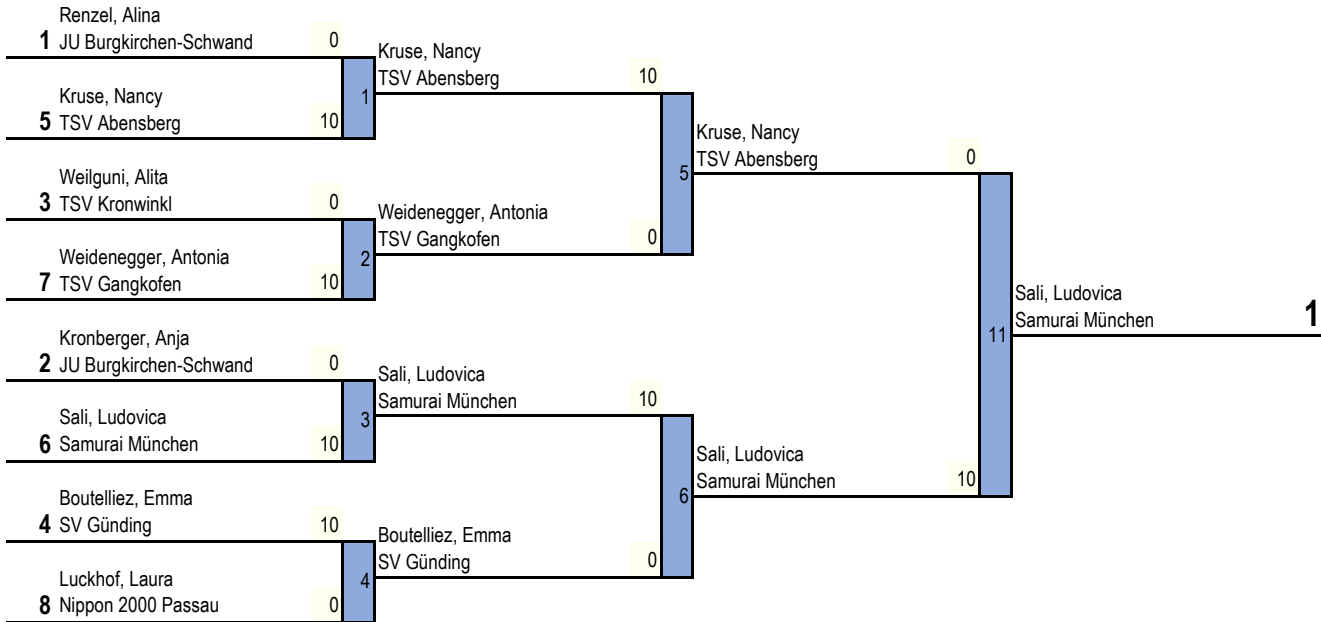

Hauptrunde

1. Sali, Ludovica / Samurai München
2. Kruse, Nancy / TSV Abensberg
3. Boutelliez, Emma / SV Günding
3. Kronberger, Anja / JU Burgkirchen-Schwand
5. Renzel, Alina / JU Burgkirchen-Schwand
5. Weidenegger, Antonia / TSV Gangkofen
7. Weilguni, Alita / TSV Kronwinkl
7. Luckhof, Laura / Nippon 2000 Passau

Trostrunde